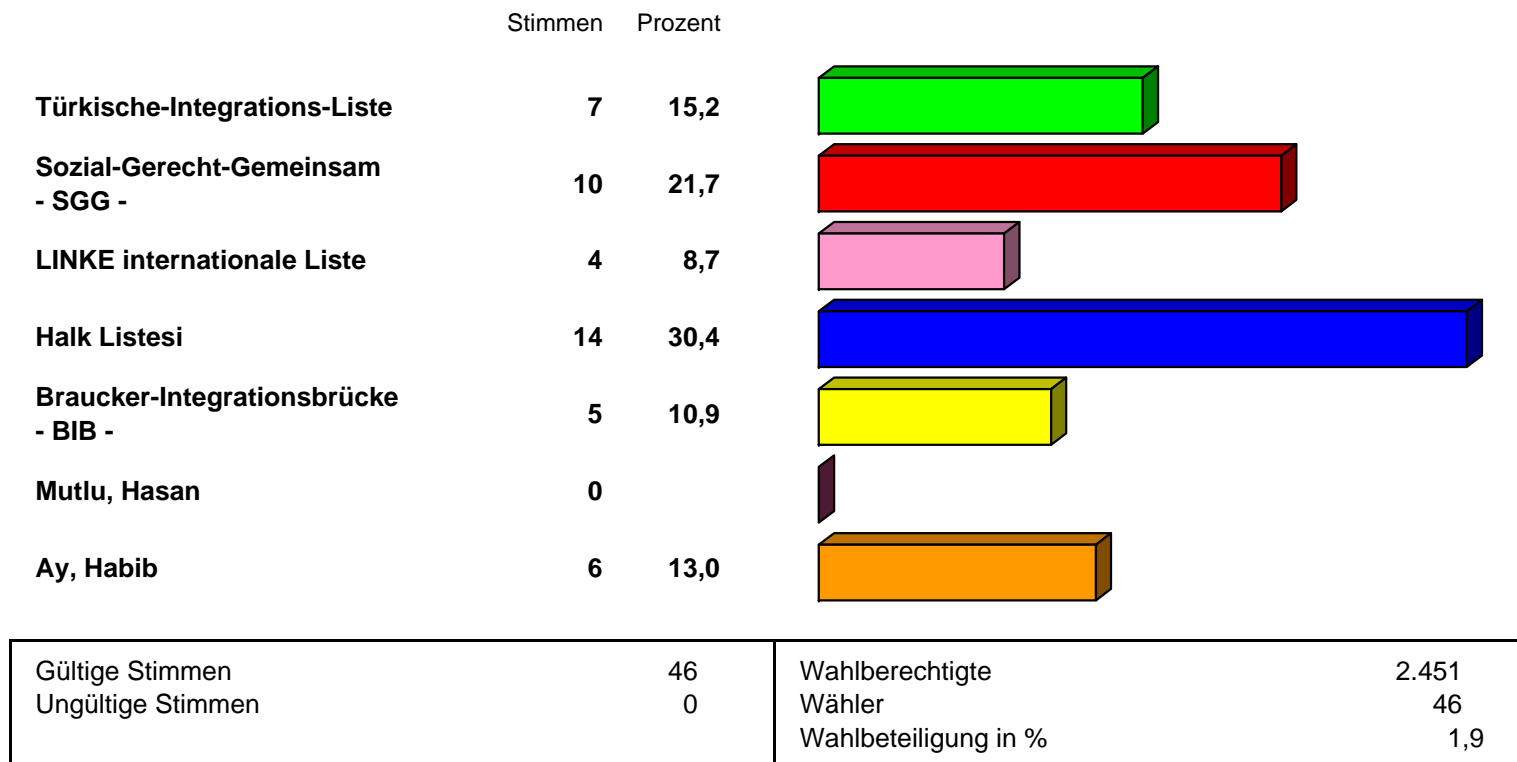

Wahl des Integrationsrates am 7. Febr. 2010

Stimmbezirke 1.1 + 2.1

Evangelisches Gemeindezentrum, Söllerstr. 8
Rathaus, Zimmer 19, Willy-Brandt-Platz 2

Wegen der geringen Resonanz in den Wahllokalen wurden zur Wahrung des Wahlgeheimnisses die Stimmbezirke 1.1 und 2.1 gemeinsam ausgezählt.